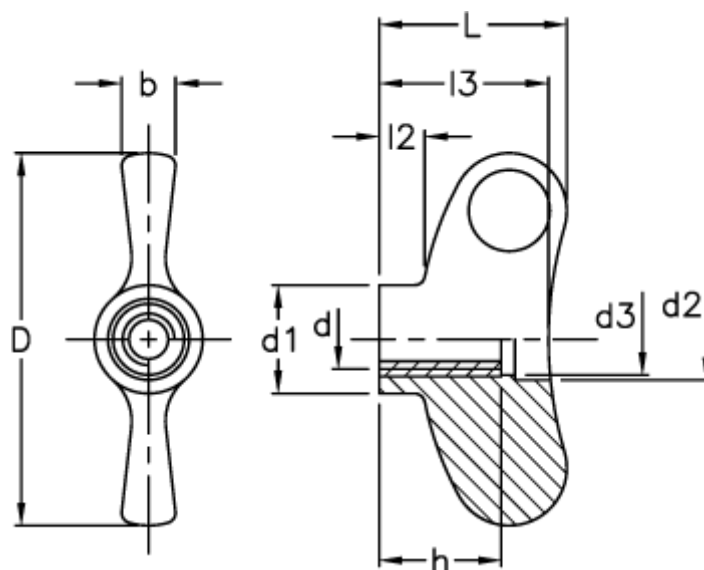

Article number: 23052231320

Description: E+G Wing nut
EWN.55 FP-M6-C0

Measures

b = 8

l2 = 6.5

D = 55

l3 = 25.0

d1 = 16.0

d2 = 12

d3 = 10.5

d 6H = M6

h = 18

L = 27.5